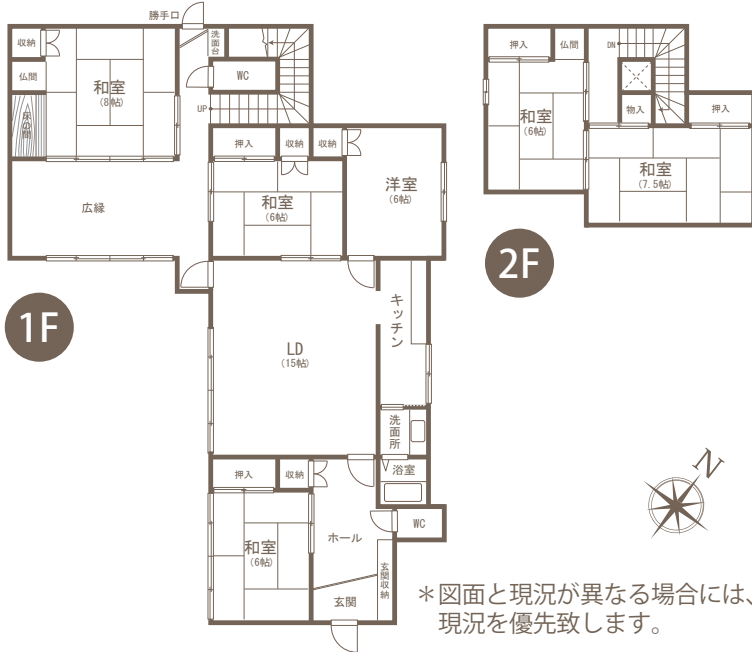

中古 光市上島田8丁目

販売価格

250万円 (税込)

■土地 321.39㎡/約97.22坪

■建物 163.14㎡/約49.34坪(1F/128.56㎡、2F/34.58㎡)
昭和47年2月15日新築、昭和59年3月21日増築

物件ポイント

山田団地内のお手頃6LDK物件!
駐車も2台可能です!!

物件詳細

上島田小学校まで
約1.7km(徒歩約21分)

島田中学校まで
約2.6km(徒歩約33分)

- 所在地 光市上島田八丁目340番6外
- 住居表示 光市上島田八丁目5番20号
- 交通 JR山陽本線<島田駅>より徒歩約16分
- 学区 上島田小学校 島田中学校
- 間取り 6LDK(1F/LDK、洋室、和室×3 2F/和室×2)
- 種類 居宅
- 建物構造 木造スレート葺2階建(一部瓦葺)
- 築年月日 昭和47年2月15日新築、昭和59年3月21日増築
- 地目 宅地
- 都市計画 非線引都市計画区域
- 用途地域 指定なし
- 建ぺい率 60%
- 容積率 100%
- 接道状況 南西側幅員約4.5mの公道に約20.8m接する。
- 設備 電気:中国電力 水道:市営水道
ガス:個別プロパンガス
汚水・雑排水:戸別合併処理浄化槽
雨水:側溝
- 備考 駐車2台可
- 取引態様 媒介