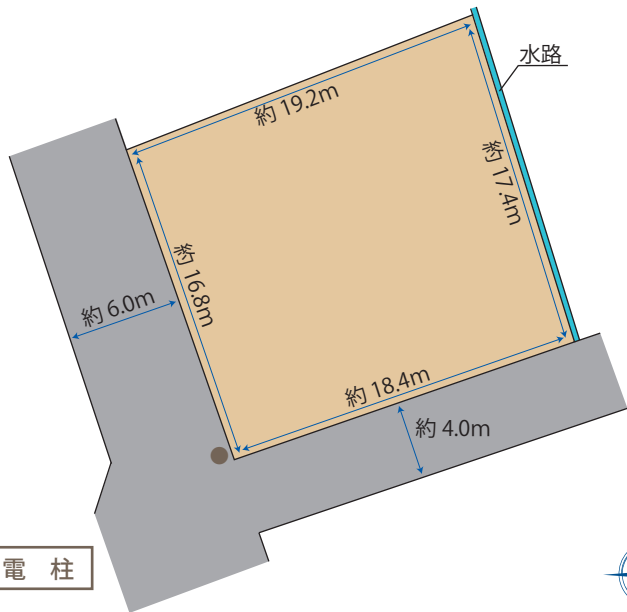

土地 光市光井6丁目

販売価格

1,138 万円

■土地面積 316.09㎡ (約95.61坪)

■坪単価 約12.0万円

物件ポイント

光井小・中、光高校が徒歩圏内の閑静な住宅街!

約95坪の整形地で、平屋も余裕で計画できます!!

光井 小学校区	光井 中学校区	学校 近く	日当り 良好	90 坪以上
------------	------------	----------	-----------	-----------

物件詳細

光井小学校まで
約0.6km(徒歩約8分)

光井中学校まで
約0.6km(徒歩約8分)

- 所在地 光市光井六丁目1532番24
- 交通 光市営バス<光高前>バス停より徒歩約4分
- 学区 光井小学校 光井中学校
- 地目 宅地
- 都市計画 市街化区域
- 用途地域 第一種中高層住居専用地域
- 建ぺい率 60%
- 容積率 200%
- 接道状況 南西側幅員約6.0mの公道に約16.8m接し、南東側幅員約4.0mの公道に約18.4m(高低差あり)接する。
- 設備 電気:中国電力 水道:市営水道
ガス:個別プロパンガス
雨水:側溝
汚水・雑排水:公共下水道
- 備考
- 取引態様 売主

千歳大橋

下松

不動産のことなら
ぼくにおまかせ!

ファノスイメージ
キャラクター たくぞう

売土地 光市光井6丁目 約95坪の広々整形地!

www.phanos.jp