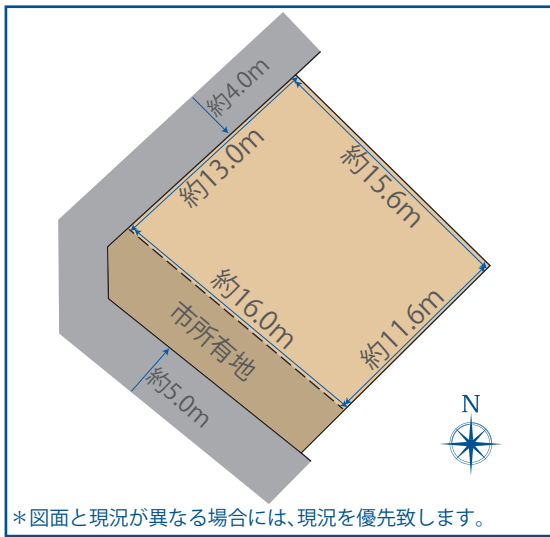

# 800万円

■土地面積 197.32㎡ (約59.68坪)

■坪単価 約13.5万円

物件ポイント

解体更地渡し

- 人気の浅江地区!!
- 解体更地渡し!!
- 商業施設近くで、買物便利◎!!

浅江  
小学校区

浅江  
中学校区

## 物件詳細

浅江小学校まで  
約1.5km(徒歩約19分)

浅江中学校まで  
約1.2km(徒歩約15分)

- 所在地 光市浅江六丁目4631番2
- 交通 防長バス<浅江>バス停より徒歩約8分
- 学校区 浅江小学校 浅江中学校
- 地目 宅地
- 都市計画 市街化区域
- 用途地域 第一種住居地域
- 建ぺい率 60%
- 容積率 200%
- 接道状況 北西側幅員約4.0mの公道に約13.0m接する。
- 設備 電気:中国電力  
水道:市営水道  
ガス:個別プロパンガス  
汚水・雑排水:公共下水道  
雨水:側溝
- 備考 ※市所有地の売買も相談可
- 取引態様 媒介