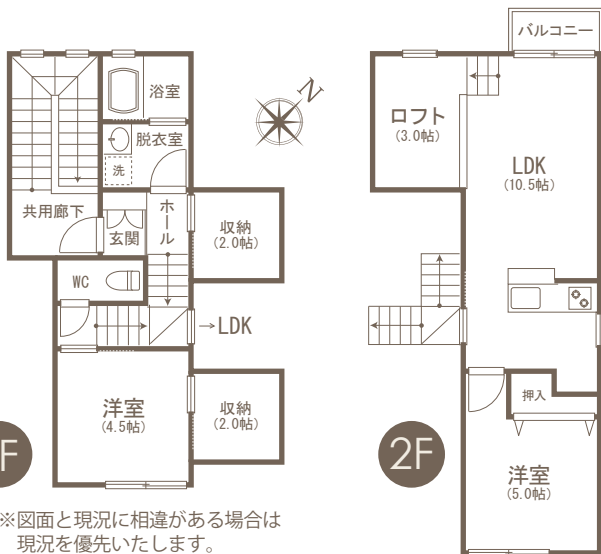

※図面と現況に相違がある場合は現況を優先いたします。

2LDK
+ロフト

公集
小学校区

末武
中学校区

小学校
近く

スーパー
近く

収納