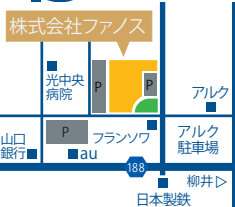

## 物件詳細

公集小学校まで 約0.4km(徒歩約5分) 末武中学校まで 約1.1km(徒歩約13分)

- 物件名 Maison du coeur(メゾン・デュ・クール)
- 所在地 下松市大字末武下字六反田392番6
- 住居表示 下松市中央町14番35号
- 交通 防長バス(下松タウンセンター前)バス停より徒歩約4分
- 学区 公集小学校 末武中学校
- 建物構造 木造合金メッキ鋼板ぶき2階建
- 築年月日 平成28年1月27日新築
- 設備 電気:中国電力 水道:市営水道  
ガス:個別プロパンガス トイレ:水洗トイレ
- 取引態様 ・仲介

※図面と現況に相違がある場合は現況を優先いたします。

2LDK  
+ロフト

公集  
小学校区

末武  
中学校区

小学校  
近く

スーパー  
近く

収納

## 敷地配置図

※図面と現況に相違がある場合は現況を優先いたします。

ひとりの出会いを大切に  
**Phanos** 株式会社 ファノス  
E-mail: info@phanos.co.jp

〒743-0063

光市島田2丁目23番10号ファノビル1F  
tel 0833-71-0300 fax 0833-71-3577

フリーダイヤル

**0120-300-773**

不動産のことなら  
ぼくにおまかせ!

ファノスイメージ  
キャラクター たくろう

賃貸アパート

下松市大字末武下

デザインアパート!

www.phanos.jp