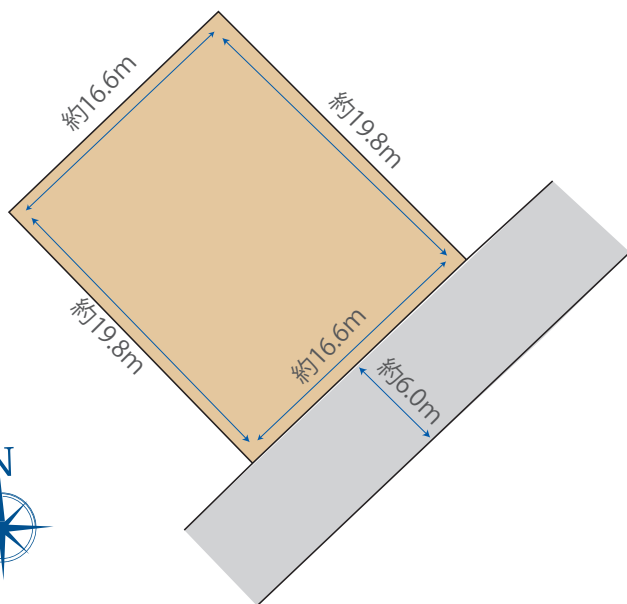

## 物件詳細

浅江小学校まで  
約1.7km(徒歩約22分)

浅江中学校まで  
約1.7km(徒歩約22分)

- 所在地 光市丸山町106番
- 交通 ひかりぐるりんバス(土井)バス停より徒歩約10分
- 学区 浅江小学校 浅江中学校
- 地目 宅地
- 都市計画 市街化区域
- 用途地域 第一種低層住居専用地域
- 建ぺい率 50%
- 容積率 80%
- 接道状況 南東側幅員約6.0mの公道に約16.6m接する。
- 設備 電気:中国電力 水道:市営水道  
ガス:個別プロパンガス  
雨水:側溝  
污水・雑排水:公共下水道
- 備考
- 取引態様 媒介